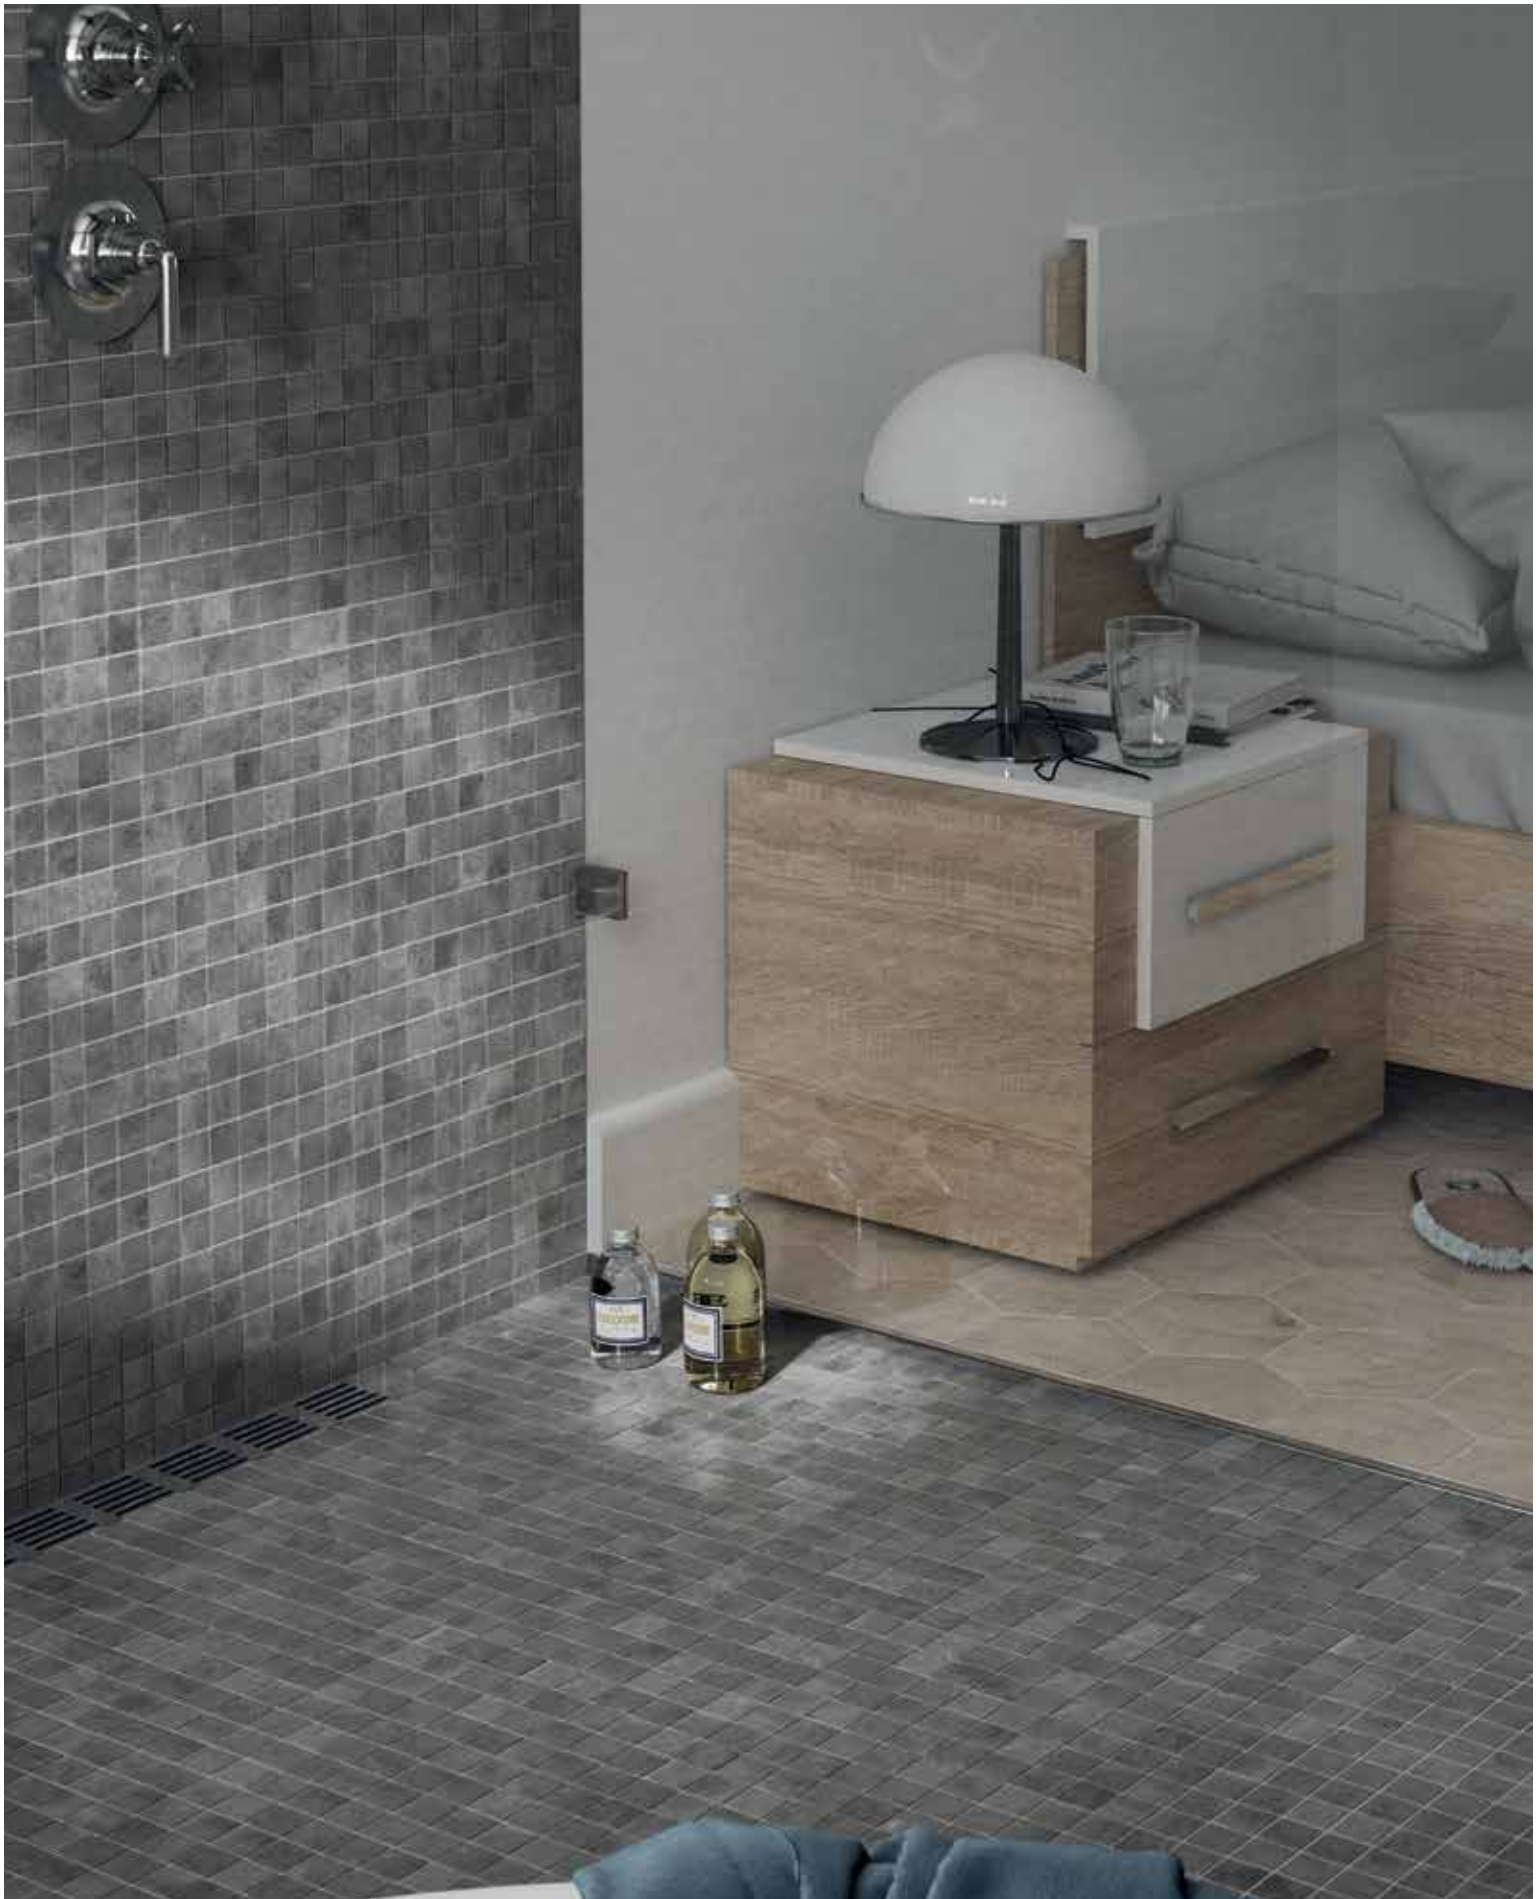

Urban Mosaic Dark 30 x 30 cm
Hexawood Natural 17,5 x 20 cm