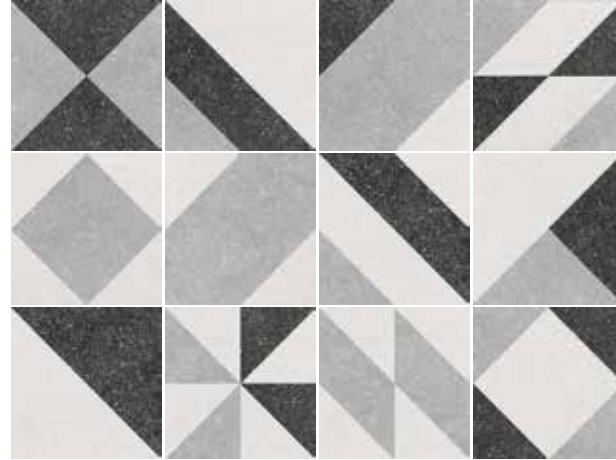

ELEMENTS GREY*
23543 COD.26