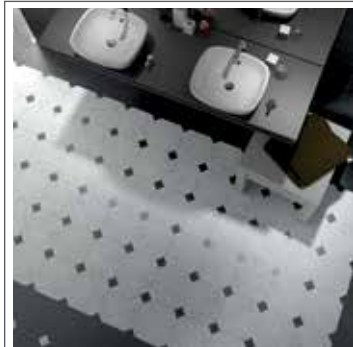

OCTAGON
pg. 314