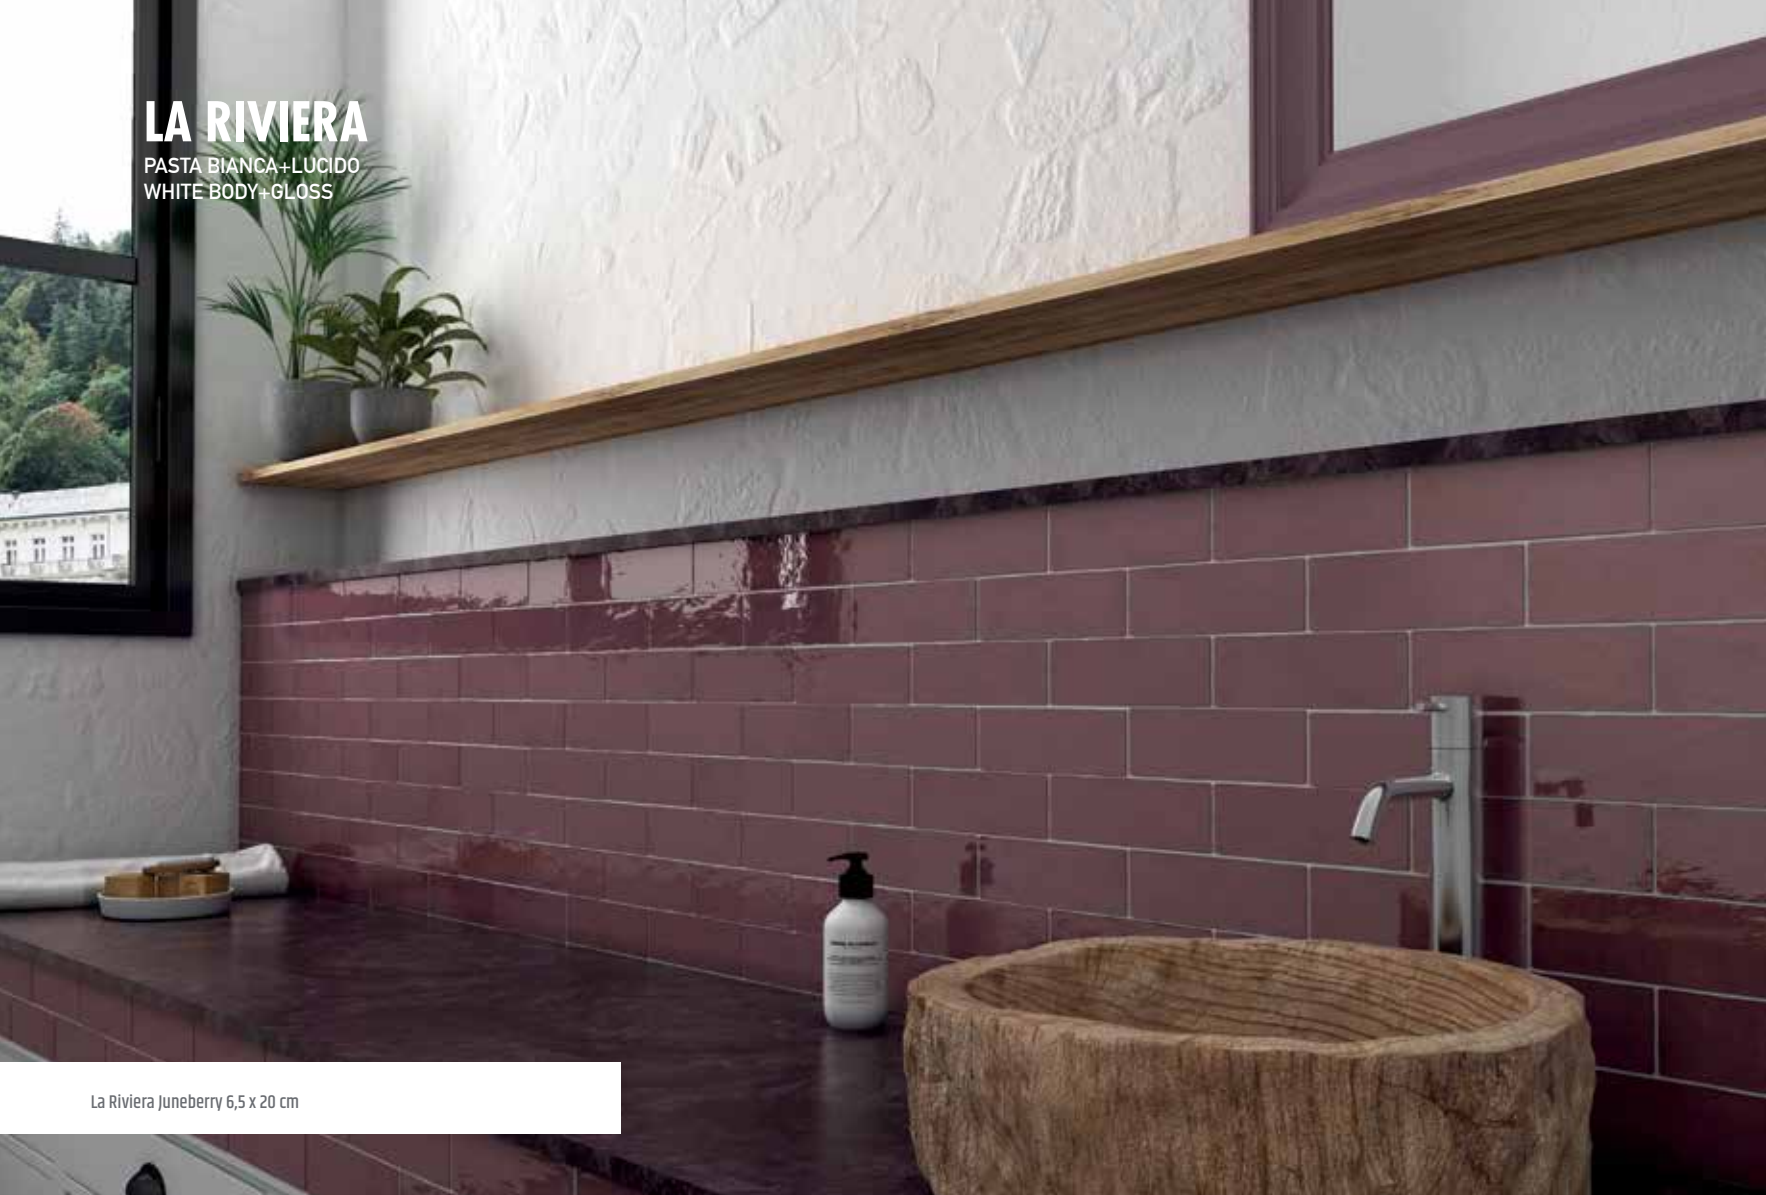

LA RIVIERA

PASTA BIANCA+LUCIDO
WHITE BODY+GLOSS

La Riviera Juneberry 6,5 x 20 cm