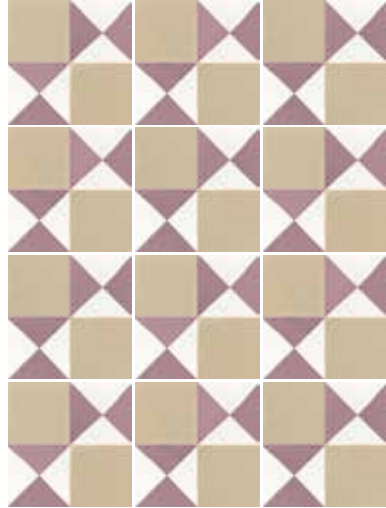

CAPRICE DECO COLOURS

PORCELLANATO+MATT
PORCELAIN TILE+MATT

Deco 20x20 cm