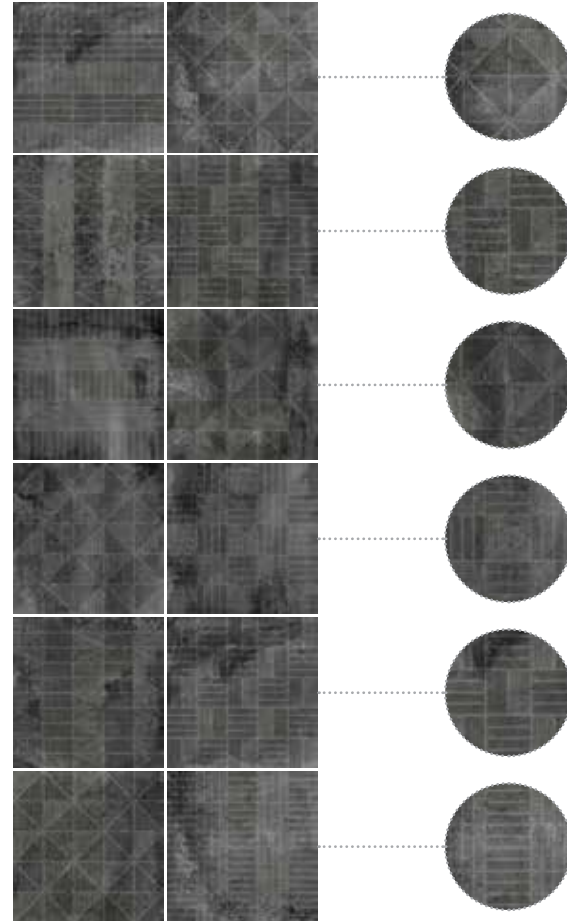

DARK (*)
23596
COD.28