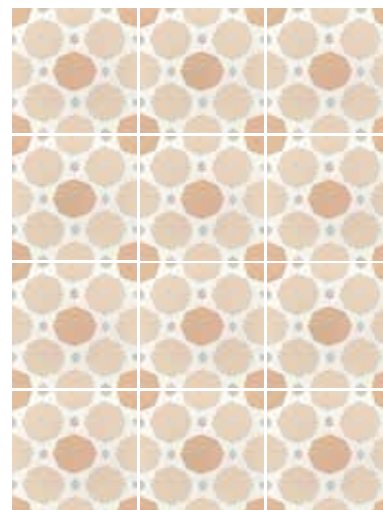

CAPRICE DECO PASTEL

PORCELLANATO+MATT
PORCELAIN TILE+MATT

Deco 20x20 cm