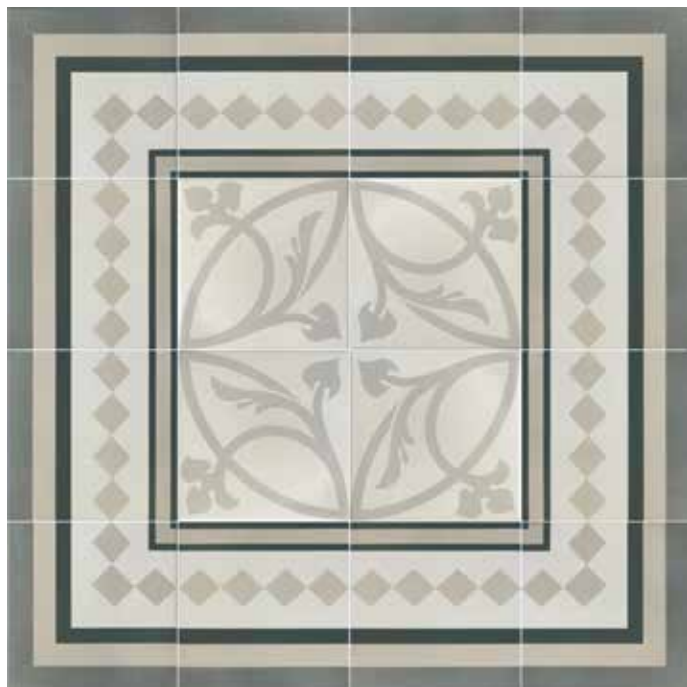

CAPRICE PROVENCE, LIBERTY WHITE