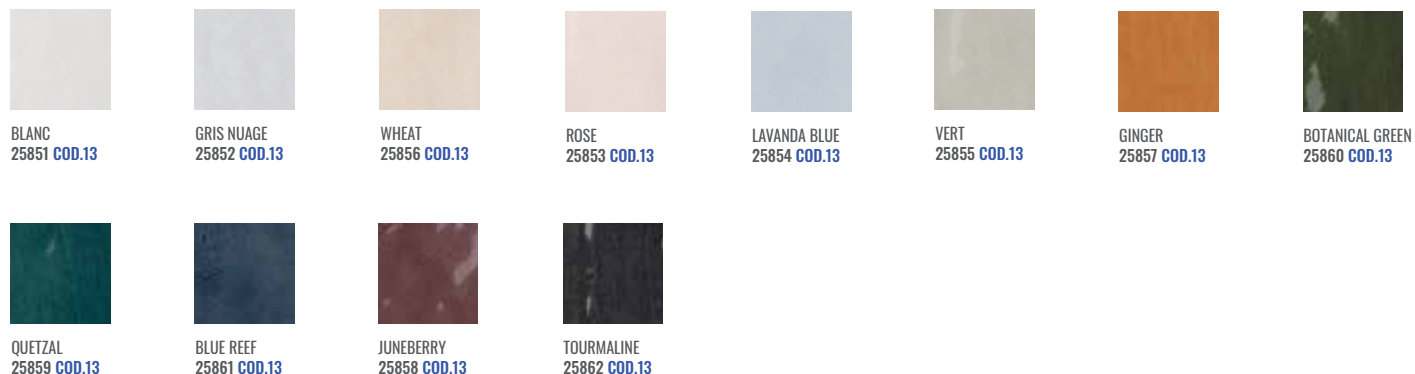

LA RIVIERA

PASTA BIANCA+LUCIDO
WHITE BODY+GLOSS
13.2X13.2 cm + 6.5x20 cm

FORMATI / SIZES

13,2X13,2

La Riviera Mélange*
25863 COD.13