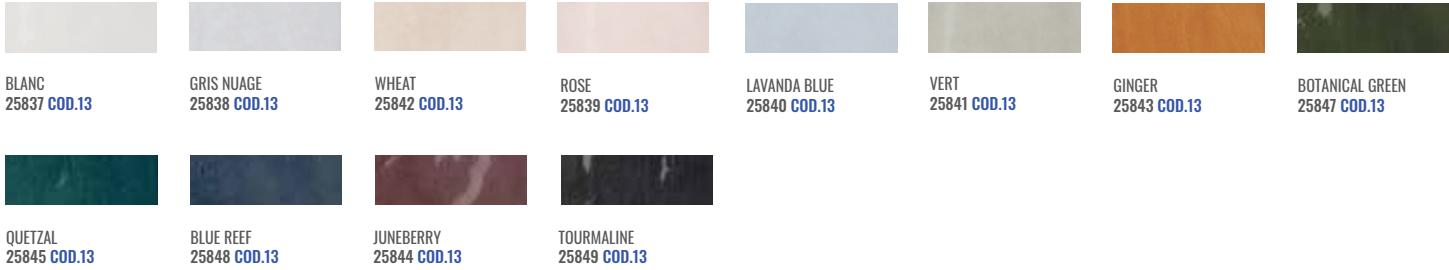

6,5x20 cm

La Riviera Mélange *
25864 COD.13