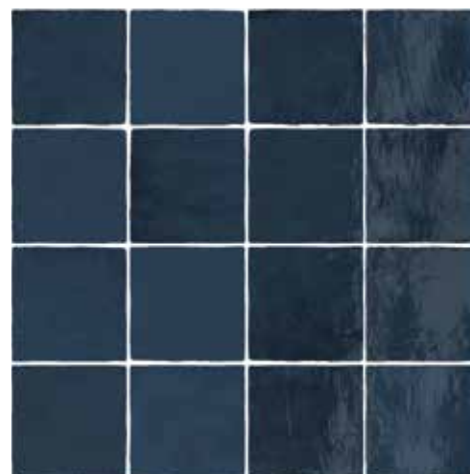

## 13,2X13,2

La Riviera Mélange\*  
25863 COD.13

Stonalizzato  
Shade variation

\*Questa serie e' composta da colori differenti che vengono forniti nella stessa scatola in maniera casuale.  
This product is made up different designs that are randomly mixed in the box.