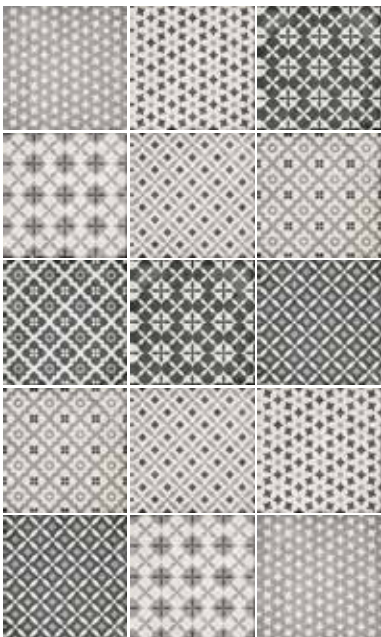

**ALAMEDA GREY\***  
24420 COD.26

Art Nouveau Charcoal Grey / Cinema Grey 20x20 cm