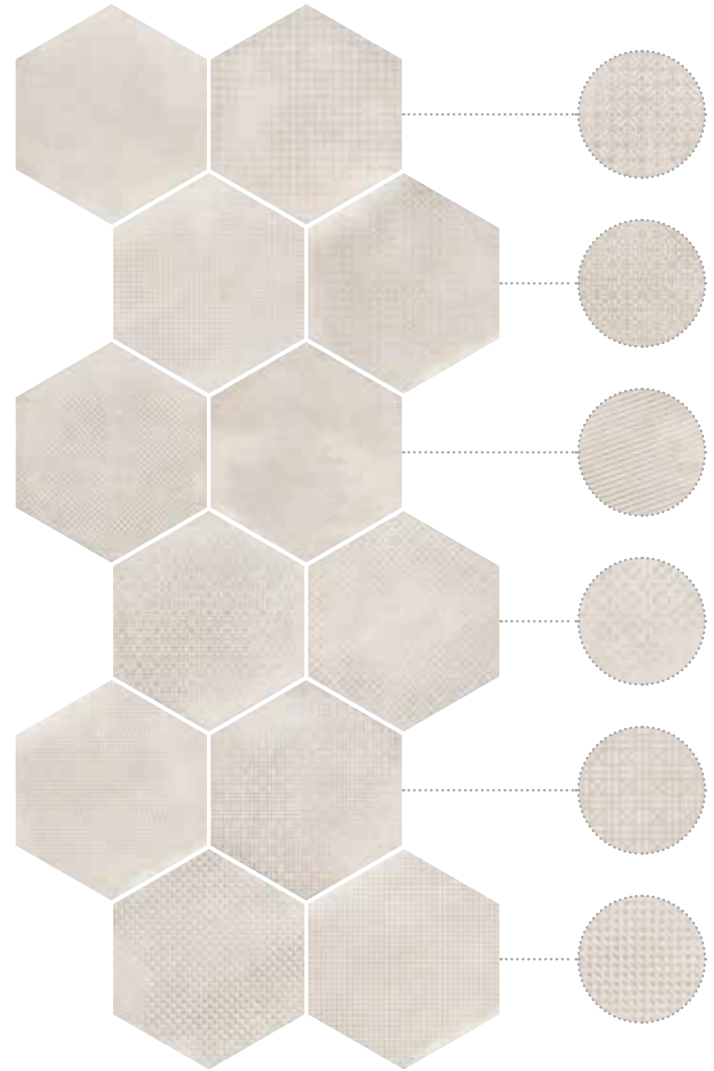

NATURAL (*)
23601
COD.34

(*) Il decoro Mélange è composto da 12 grafiche differenti fornite nella stessa scatola in maniera casuale.
Mélange deco is made up of 12 different designs that are randomly mixed in the box.

FORMATO SIZE	Kg/pezzo kg/pieces	scatola / box			pallet / pallet			
		pezzi pieces	Kg	m² sqm	pezzi pieces	kg/pallet kg/pallet	m² sqm	scat. boxes
29,2 x 25,4 cm	1,080	18	19,90	1	864	975	48	48