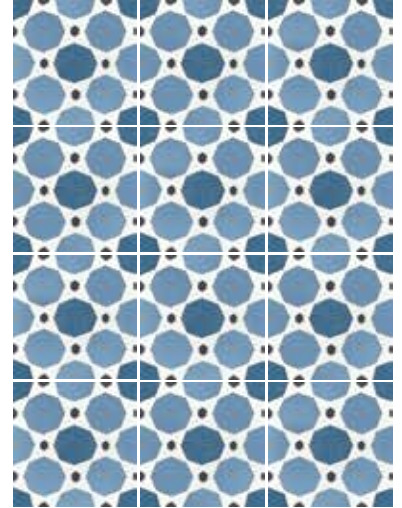

CAPRICE DECO COLOURS

PORCELLANATO+MATT
PORCELAIN TILE+MATT

Deco 20x20 cm