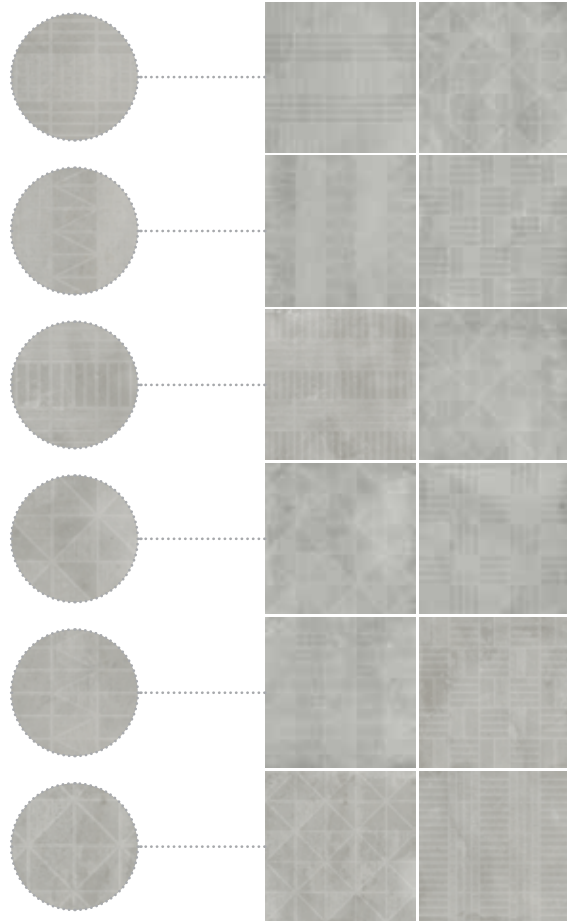

SILVER (*)
23595
COD.28