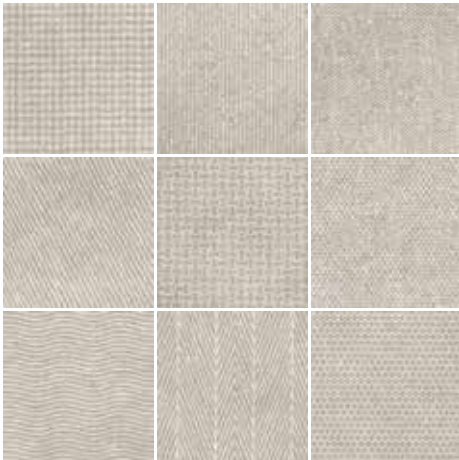

DECORI* / DECORS*

EVOKE TAUPE*
23547 COD.26