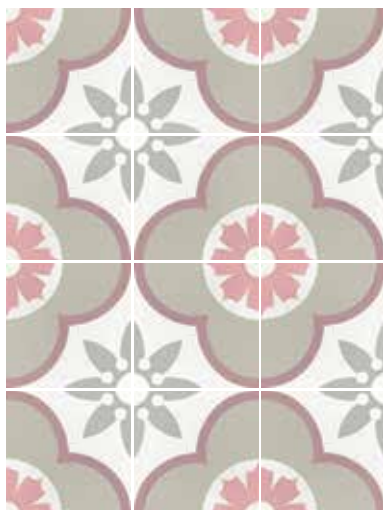

CAPRICE DECO PASTEL

PORCELLANATO+MATT
PORCELAIN TILE+MATT

Deco 20x20 cm