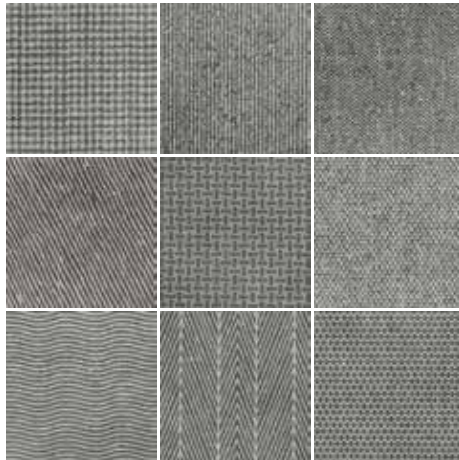

EVOKE GREY*
23548 COD.26

FORMATO SIZE	Kg/pezzo kg/pieces	scatola / box			pallet / pallet			
		pezzi pieces	Kg	m² sqm	pezzi pieces	kg/pallet kg/pallet	m² sqm	scatole boxes
20 x 20 cm	0,77	25	19,35	1,00	1.500	1.181	60	60