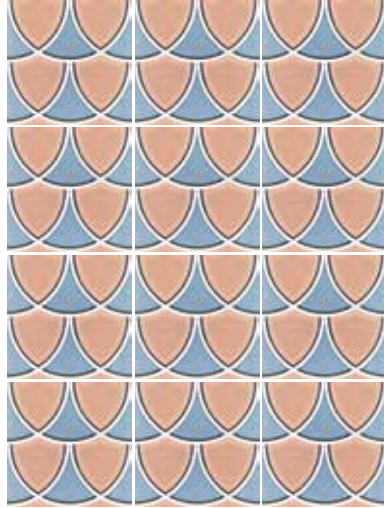

CAPRICE DECO COLOURS

PORCELLANATO+MATT
PORCELAIN TILE+MATT

Deco 20x20 cm