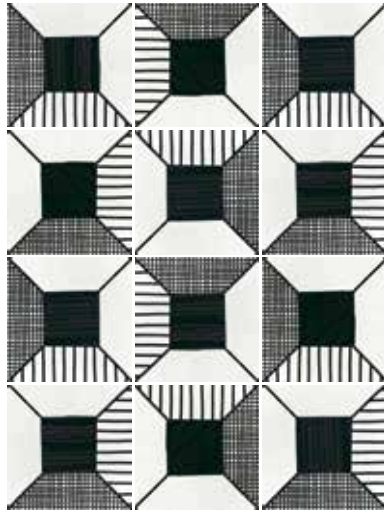

CAPRICE DECO B&W

PORCELLANATO+MATT
PORCELAIN TILE+MATT

Deco 20x20 cm