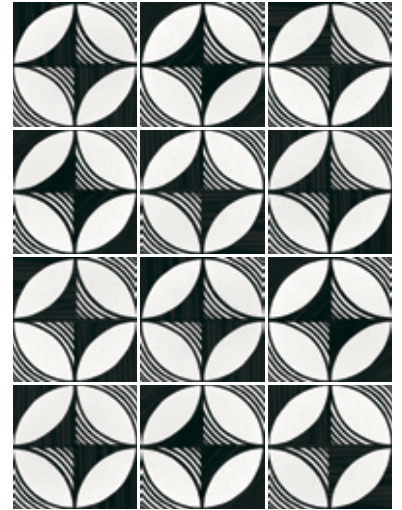

CAPRICE DECO B&W

PORCELLANATO+MATT
PORCELAIN TILE+MATT

Deco 20x20 cm